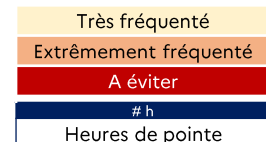

À SAVOIR

Le tronçon situé entre les gares Saint-Michel – Notre-Dame et La Plaine – Stade de France sera très fortement impacté, dans les deux sens.

Les tronçons suivants seront peu impactés par les Jeux Olympiques :

- Entre Robinson et Bourg-la-Reine, dans les deux sens
- Entre Mitry-Claye et Aulnay-sous-Bois, dans les deux sens

Le 26 juillet, la ligne sera à éviter en raison de la cérémonie d'ouverture.

anticiperlesjeux.gouv.fr

Retrouvez des informations plus précises et localisées sur la carte interactive.