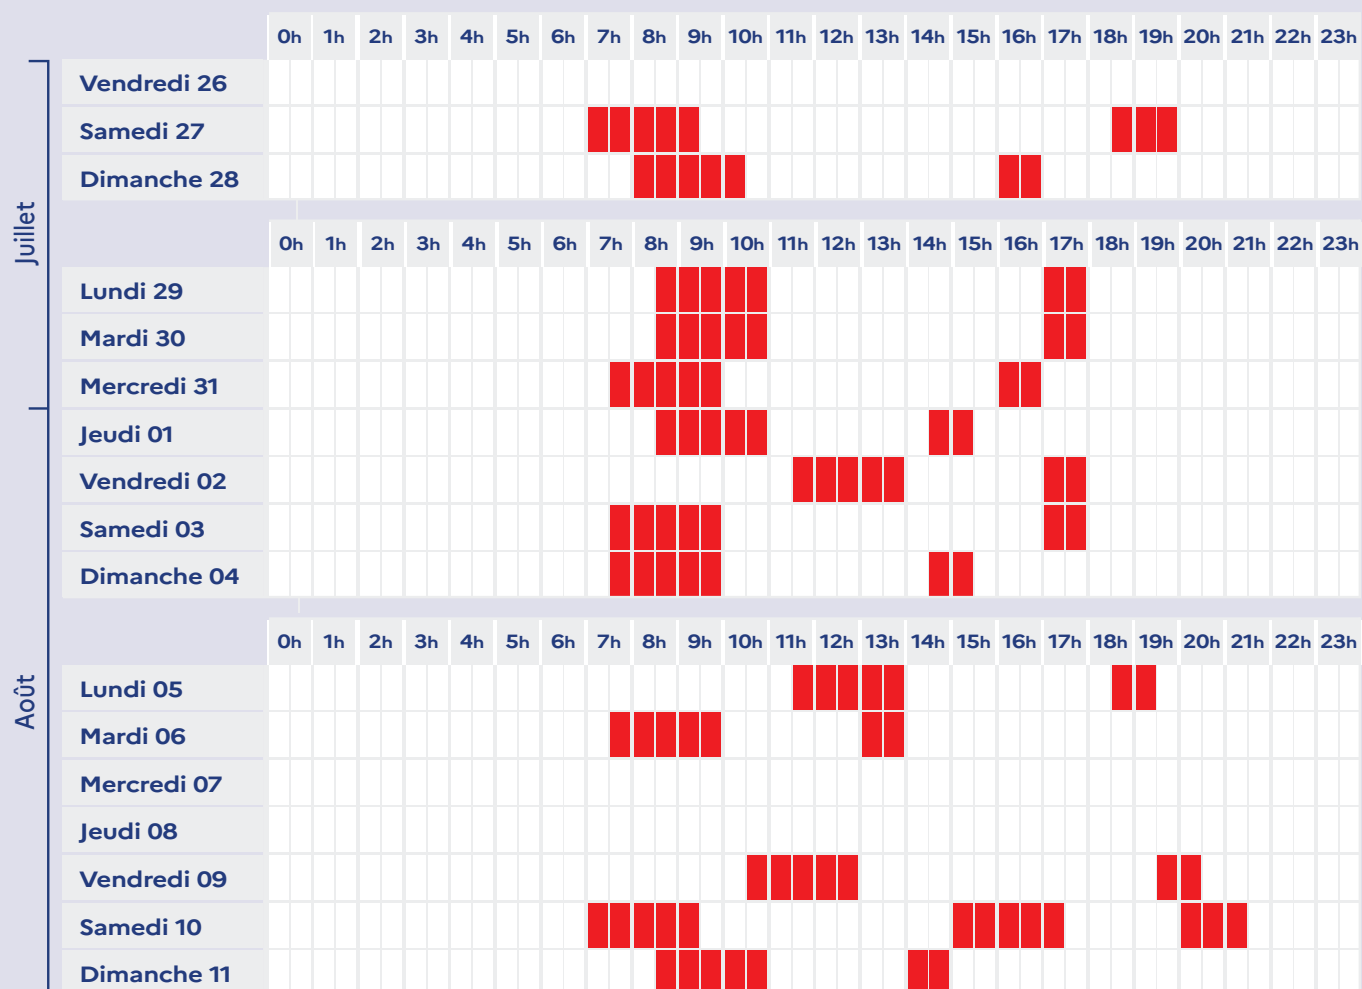

**MINISTÈRE
CHARGÉ
DES TRANSPORTS**

*Liberté
Égalité
Fraternité*

DU 26 JUILLET AU 11 AOÛT

Horaires de livraison pendant les Jeux Olympiques à

Versailles

- Livraisons autorisées**
2 cas de figures :
- entre la 1^{ère} et la dernière case rouge de la journée : les livraisons sont possibles avec un *Pass Jeux*.
 - en dehors de l'intervalle mentionné ci-dessus : les livraisons sont autorisées sans *Pass Jeux*.