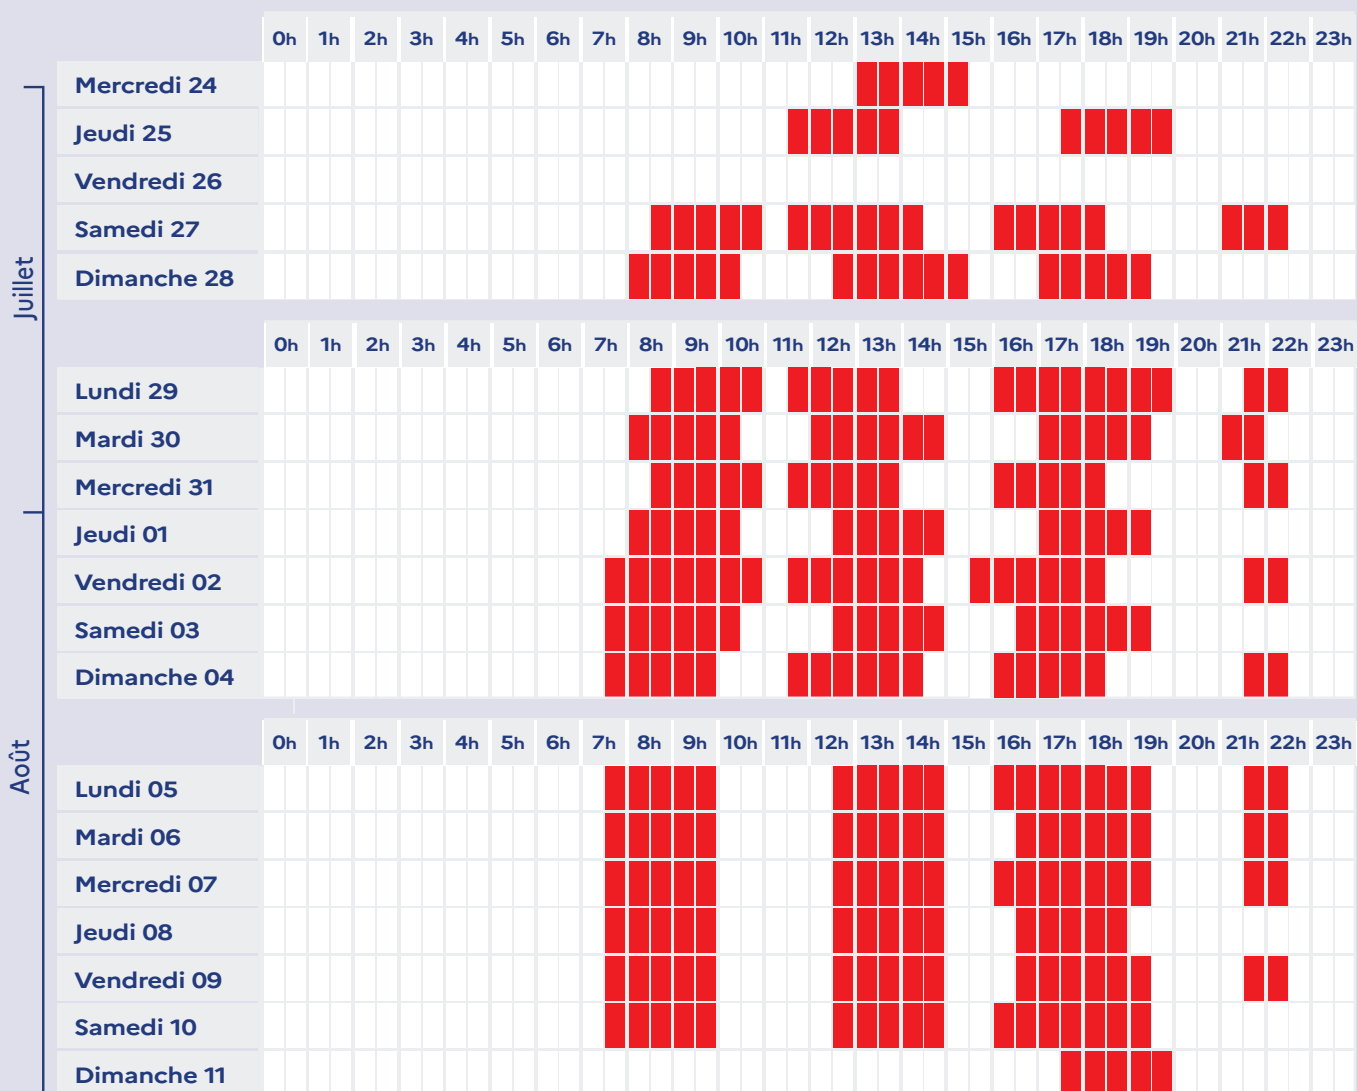

**MINISTÈRE
CHARGÉ
DES TRANSPORTS**

*Liberté
Égalité
Fraternité*

DU 24 JUILLET AU 11 AOÛT

Horaires de livraison pendant les Jeux Olympiques dans le secteur

Stade de France et Centre aquatique olympique

Livraisons autorisées
2 cas de figures :
• entre la 1^{ère} et la dernière case rouge de la journée : les livraisons sont possibles avec un *Pass Jeux*.
• en dehors de l'intervalle mentionné ci-dessus : les livraisons sont autorisées sans *Pass Jeux*.