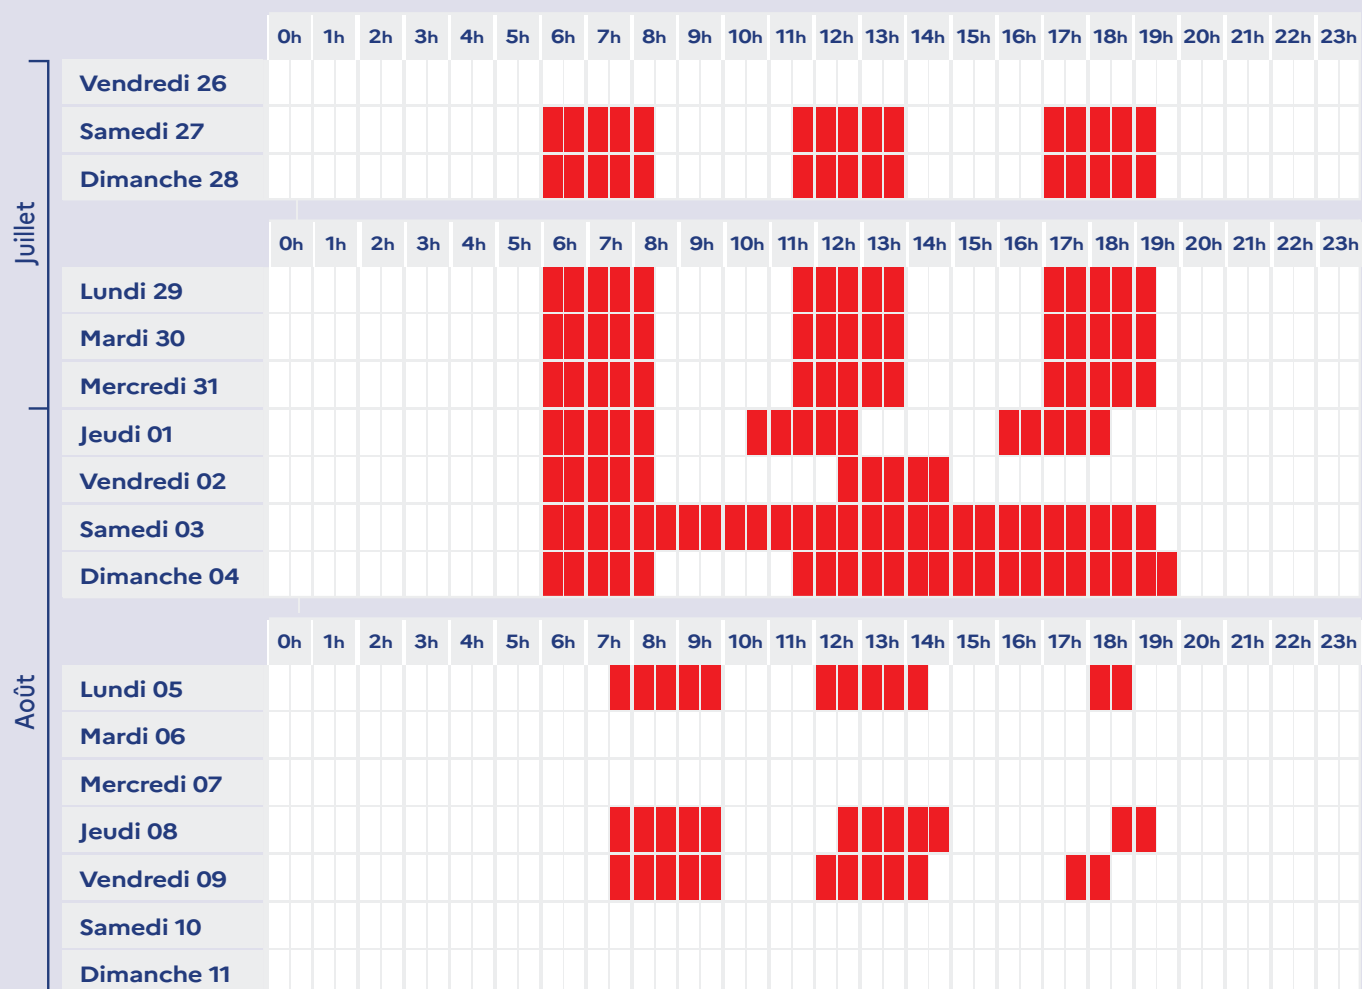

**MINISTÈRE
CHARGÉ
DES TRANSPORTS**

*Liberté
Égalité
Fraternité*

DU 26 JUILLET AU 11 AOÛT

Horaires de livraison pendant les Jeux Olympiques dans le secteur de

La Chapelle

- Livraisons autorisées**
- 2 cas de figures :
- entre la 1^{ère} et la dernière case rouge de la journée : les livraisons sont possibles avec un *Pass Jeux*.
 - en dehors de l'intervalle mentionné ci-dessus : les livraisons sont autorisées sans *Pass Jeux*.