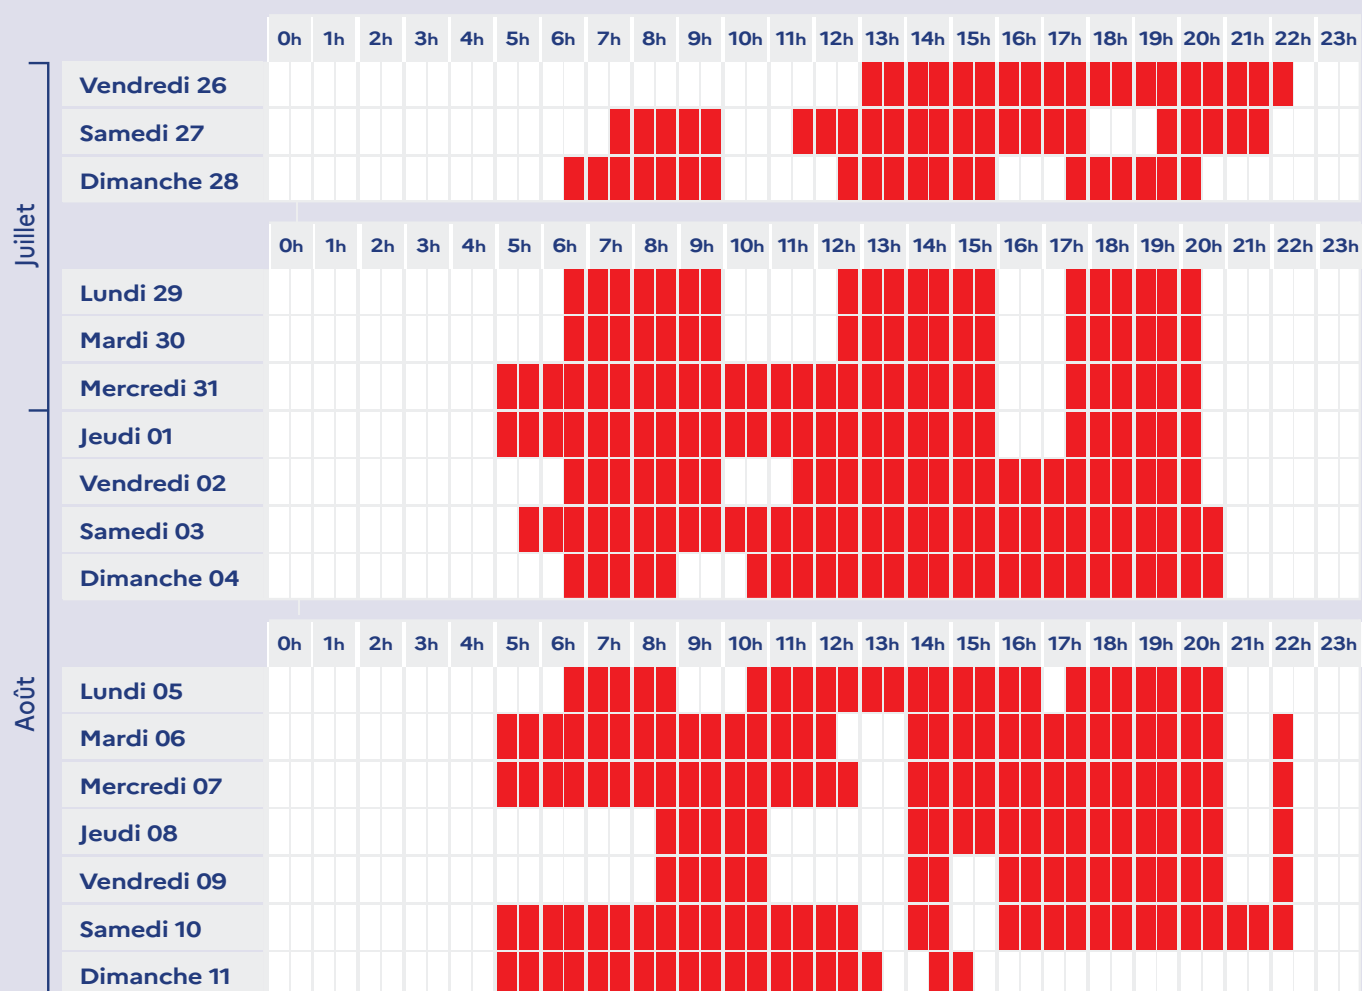

**MINISTÈRE
CHARGÉ
DES TRANSPORTS**

*Liberté
Égalité
Fraternité*

DU 26 JUILLET AU 11 AOÛT

Horaires de livraison pendant les Jeux Olympiques dans le secteur

Champ de Mars - Tour Eiffel

1. **Livraisons autorisées**
   2 cas de figures :
2. entre la 1ère et la dernière case rouge de la journée : les livraisons sont possibles avec un *Pass Jeux*.
   - en dehors de l'intervalle mentionné ci-dessus : les livraisons sont autorisées sans *Pass Jeux*.

Livraisons interdites

Flashez-moi pour avoir plus d'informations et de conseils pour livrer pendant les Jeux